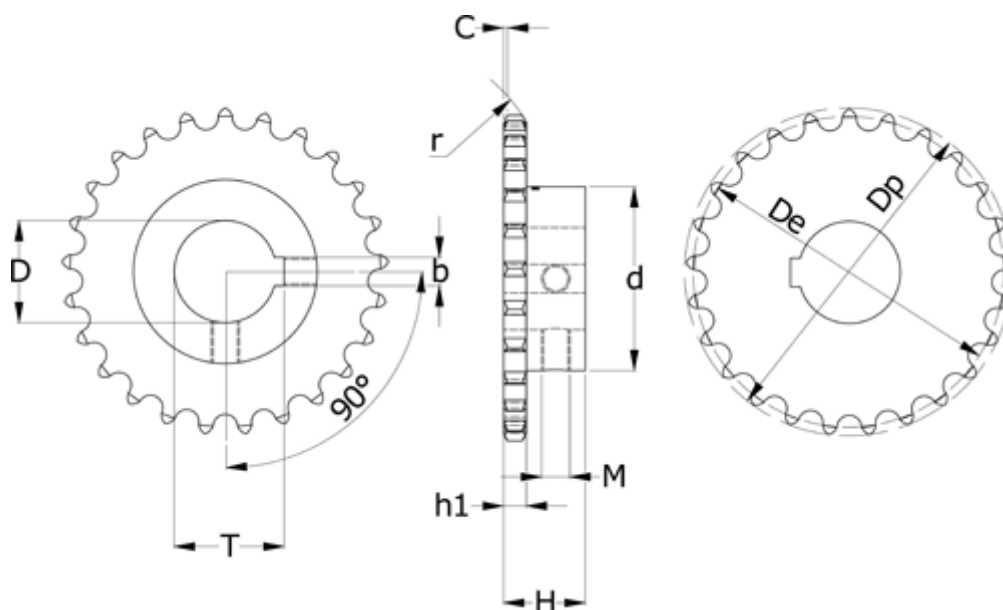

Varenummer: 616011005025020
 Beskrivelse: Navhjul 08 B-1 Z=25 simplex
 boring 20H7 med not

Mål

| | |
|-------------------|--------------|
| Antal tænder = 25 | h1 = 7.2 |
| b = 6 | M = M5 |
| C = 1.3 | Pitch = 12.7 |
| d = 70 | r = 13 |
| D = 20 | t = 22.8 |
| De = 101.33 | |
| Dp = 105.8 | |
| H = 28 | |